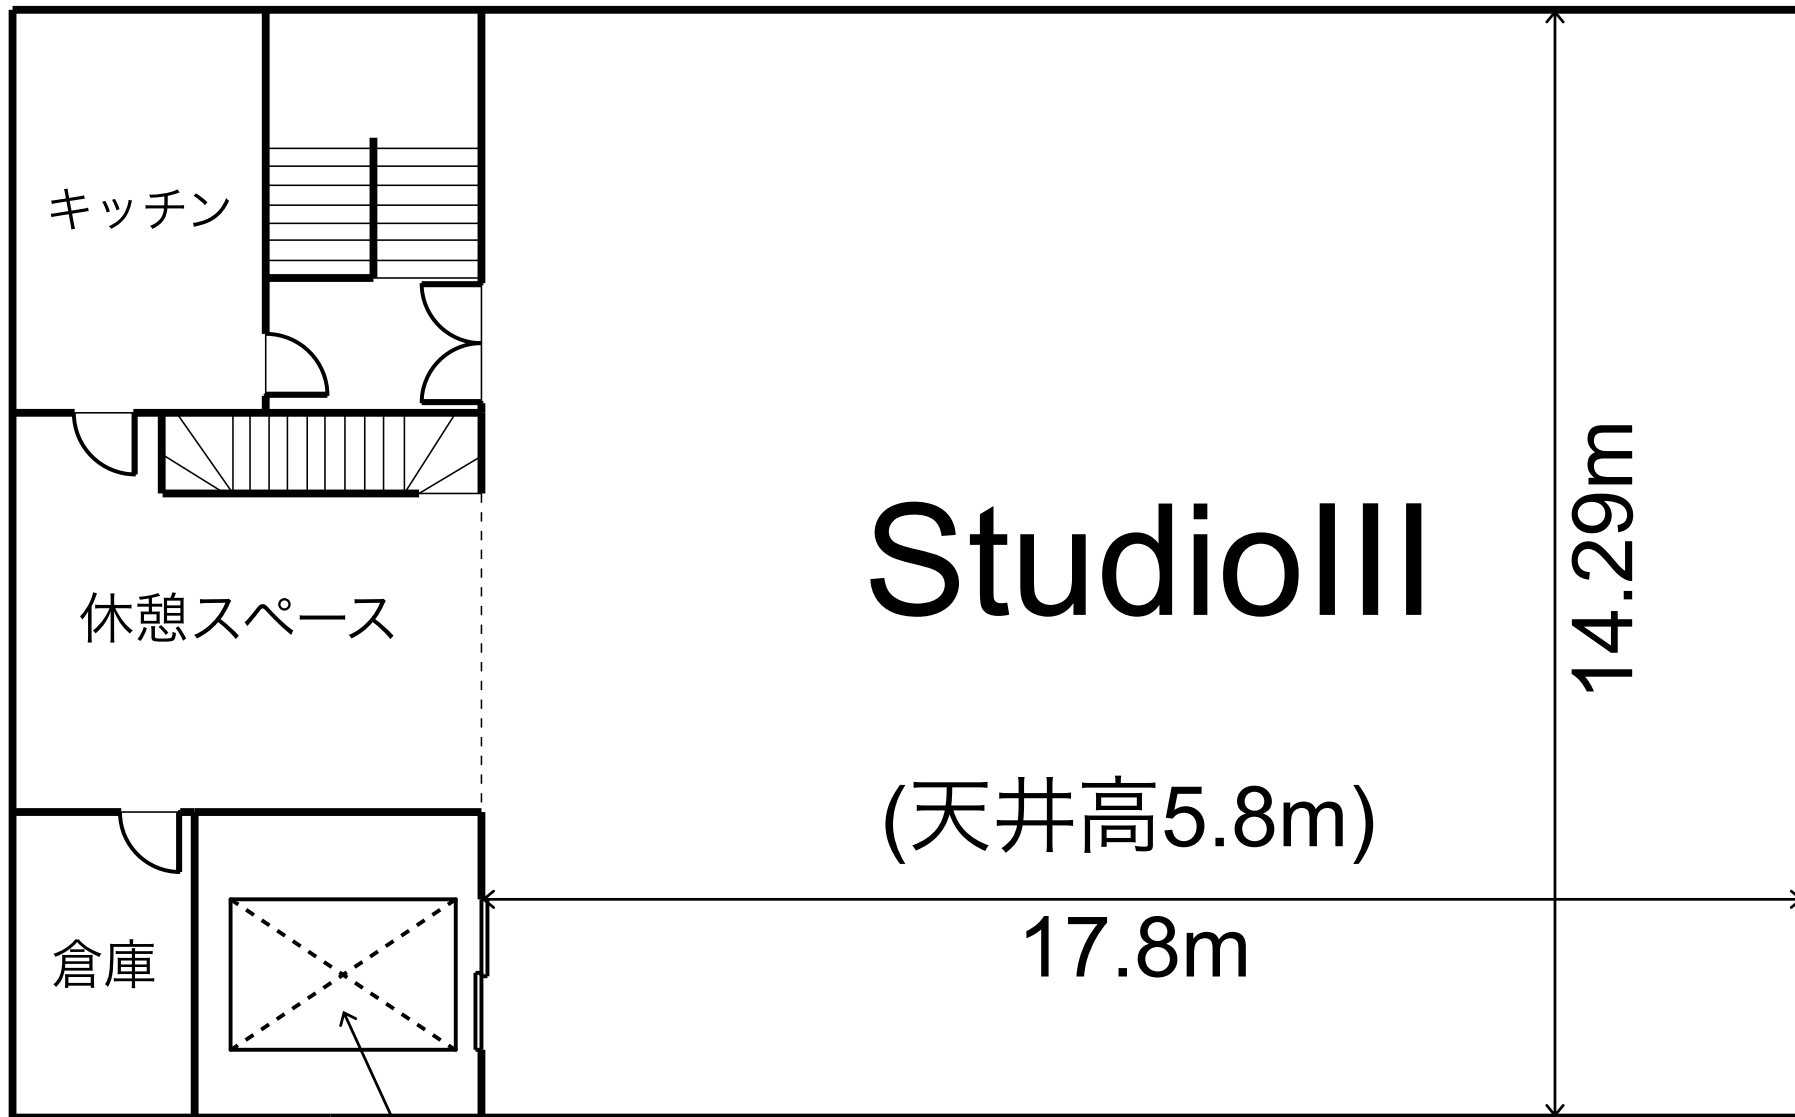

2F

Studiolll

(天井高5.8m)

17.8m

14.29m

キッチン

休憩スペース

倉庫

搬入エレベーター